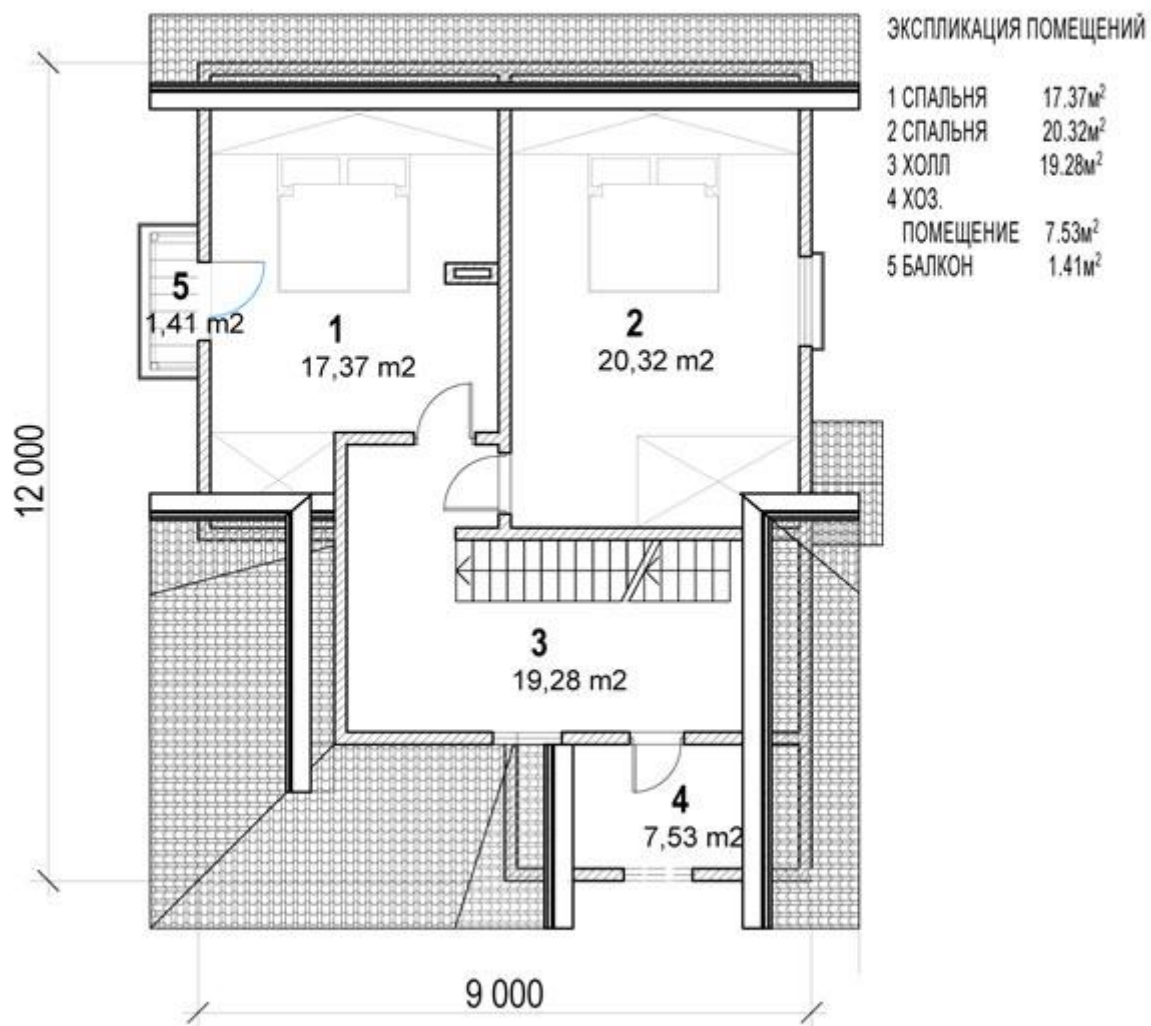

# Варшава

Площадь общая - 216.00 м<sup>2</sup>

Размер коттеджа - 9 000 x 12 000

# Варшава

План 2<sup>го</sup> этажа

# Варшава

План 1<sup>го</sup> этажа