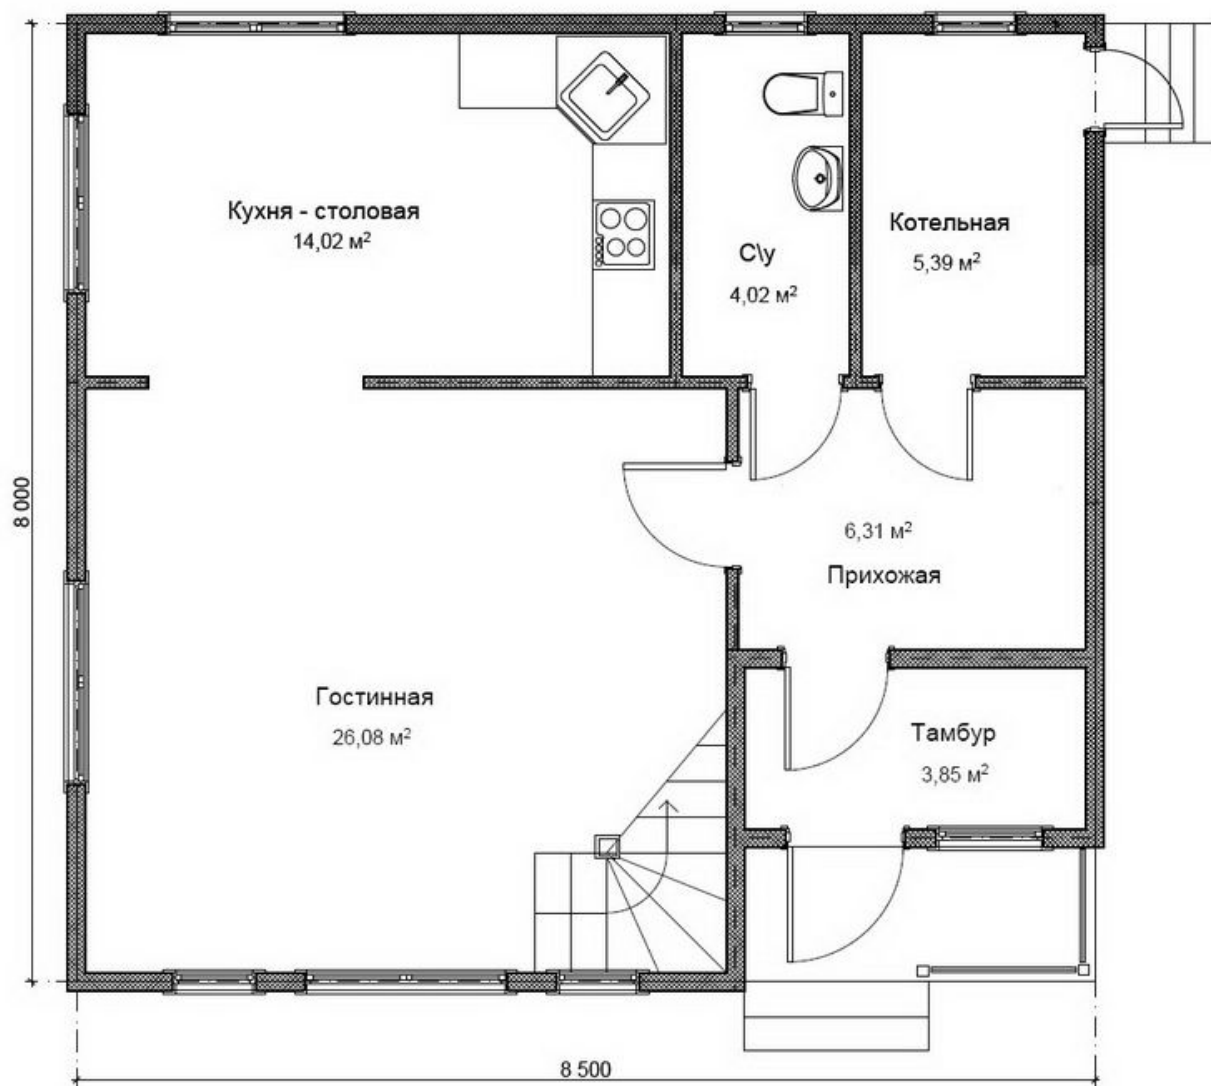

Прага

Площадь общая – 138.50 м2

Размер коттеджа - 8 500 x 8 000

Прага

Первый этаж

Прага

Второй этаж