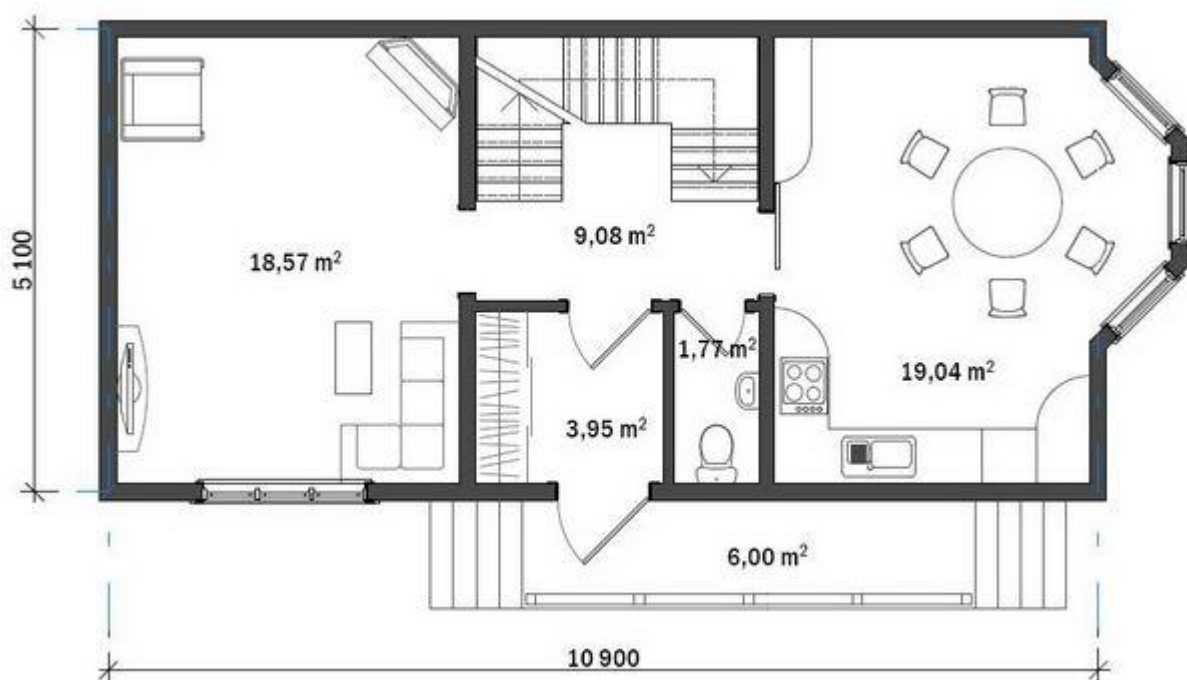

# Мюнхен 105

**Площадь общая** - 104.69 м<sup>2</sup>  
**Площадь жилая** - 35.22 м<sup>2</sup>  
**Размер коттеджа** - 11 800 x 6 300

## План первого этажа

## План второго этажа