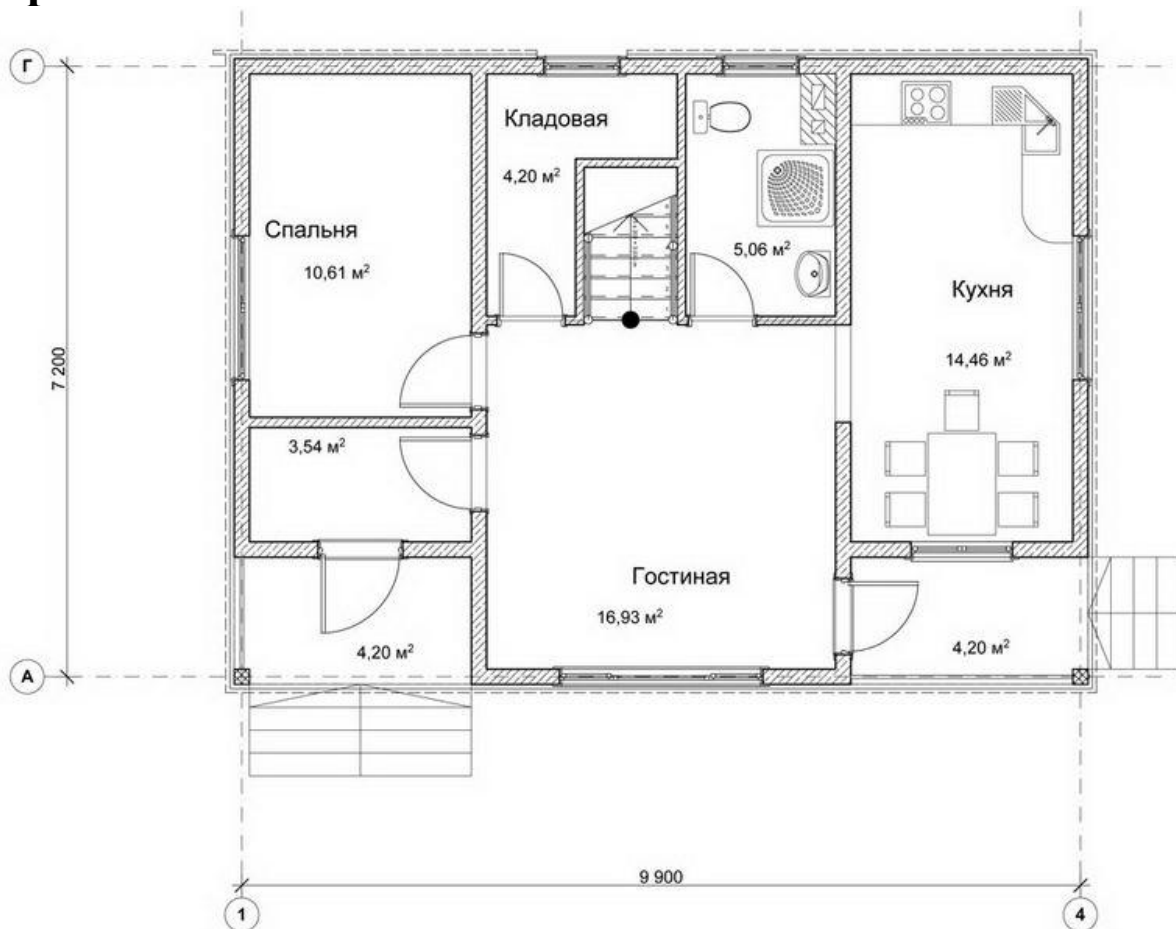

Миловицы

Площадь общая – 142.50 м2
Площадь жилая – 113.80 м2
Размер коттеджа - 9 900 x 7 200

Миловицы

Первый этаж

Общая площадь 1 этажа 63,2 м²
Жилая площадь 1 этажа 27,54 м²

Общая площадь 113,8 м²
Общая жилая площадь 66,97 м²

Общая площадь 2 этажа 50,6 м²
Жилая площадь 2 этажа 39,43 м²

Миловицы

Второй этаж