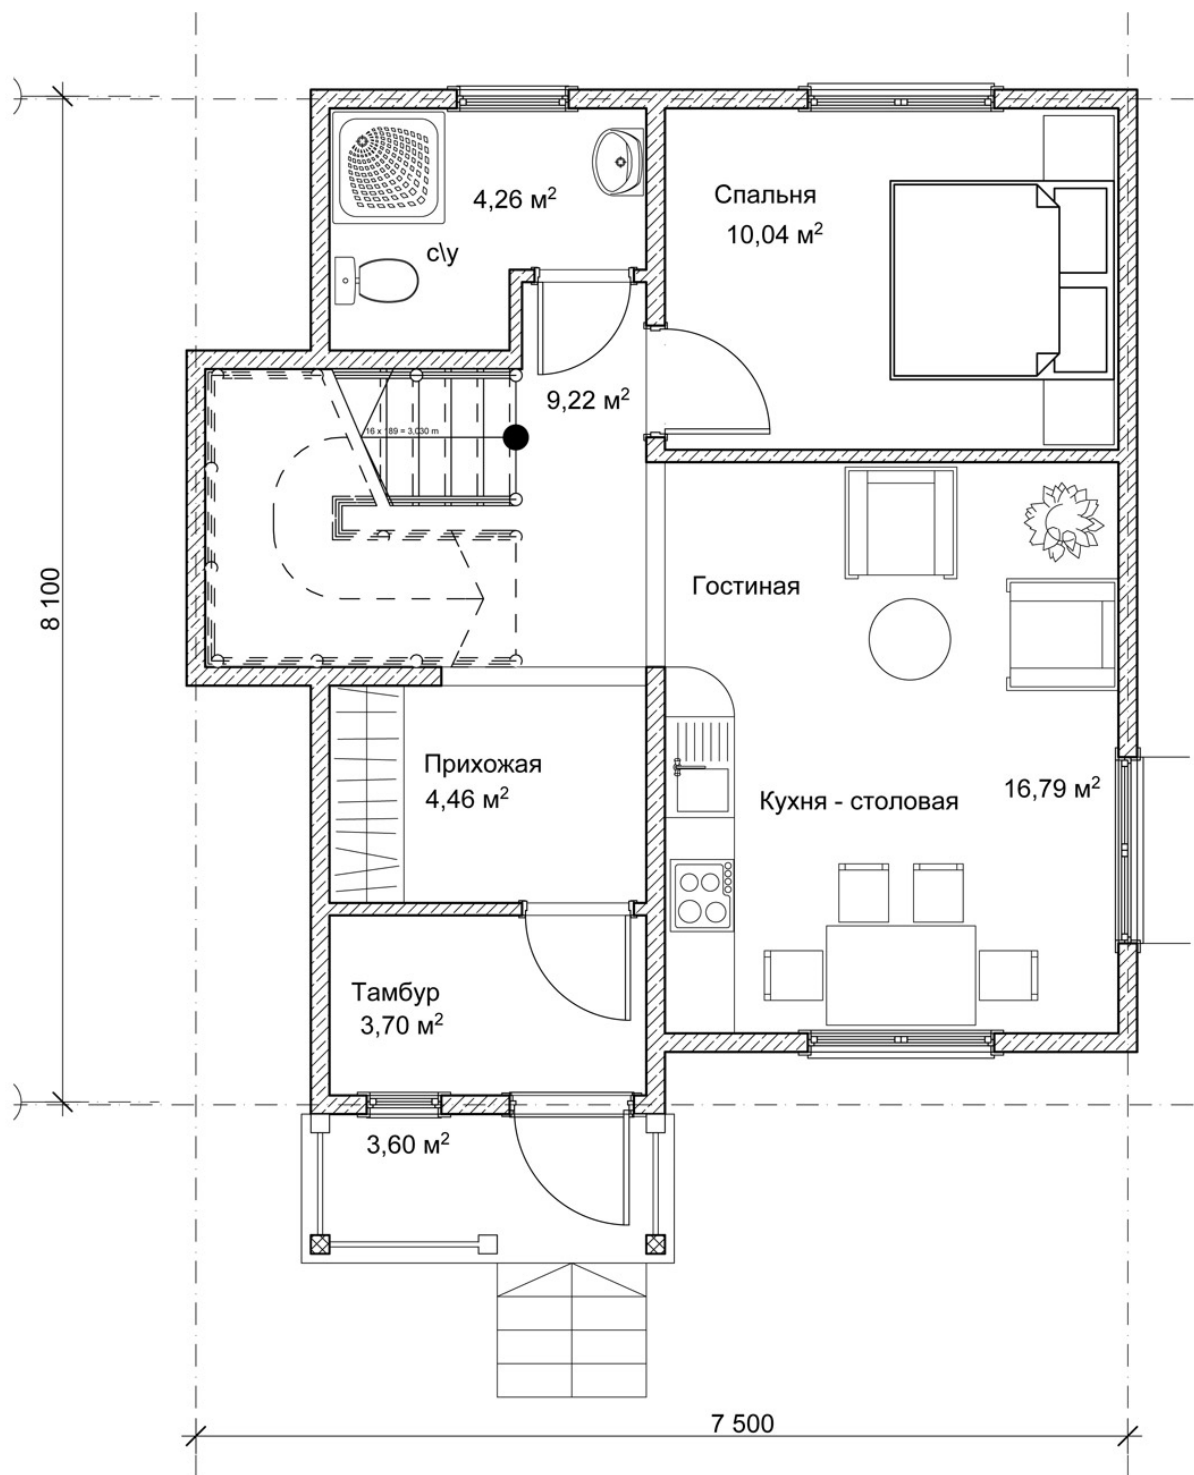

Милан - 96

Площадь общая - 108.20 м2
Площадь жилая - 61.90 м2
Размер коттеджа - 7 500 x 8 100

Милан - 96

План первого этажа

Милан - 96

План второго этажа