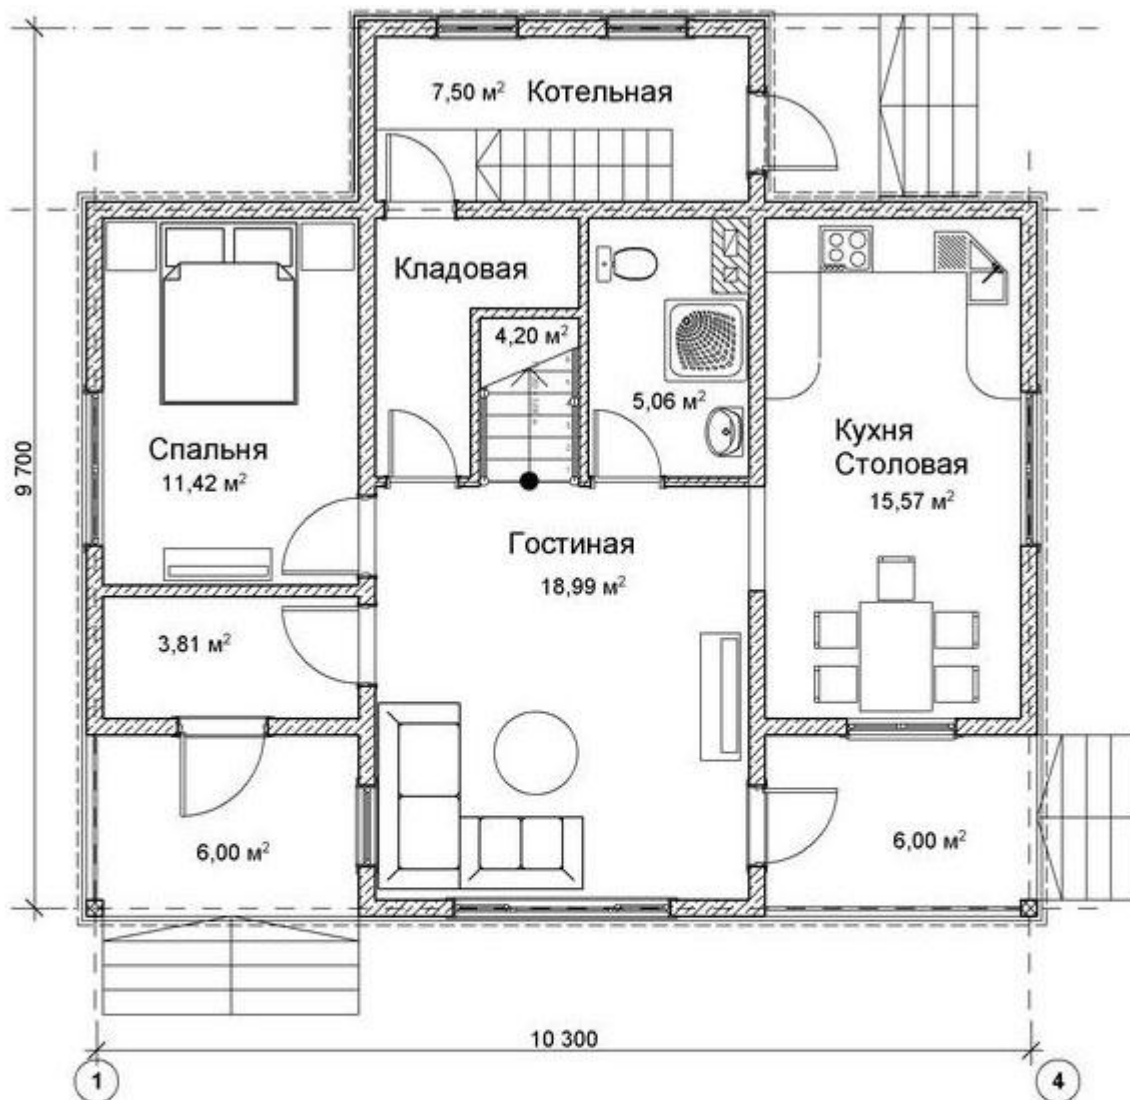

Литва

Площадь общая – 199.82 м2

Размер коттеджа - 10 300 x 9 700

Литва

Второй этаж

Площадь 2 этажа 54,87 м²

Жилая площадь 2 этажа 43,7 м²

Литва

Первый этаж

Площадь 1 этажа 78,55 м²

Жилая площадь 1 этажа 30,41 м²

Общая площадь 133,42 м²

Жилая площадь 74,11 м²

Площадь 2 этажа 54,87 м²

Жилая площадь 2 этажа 43,7 м²