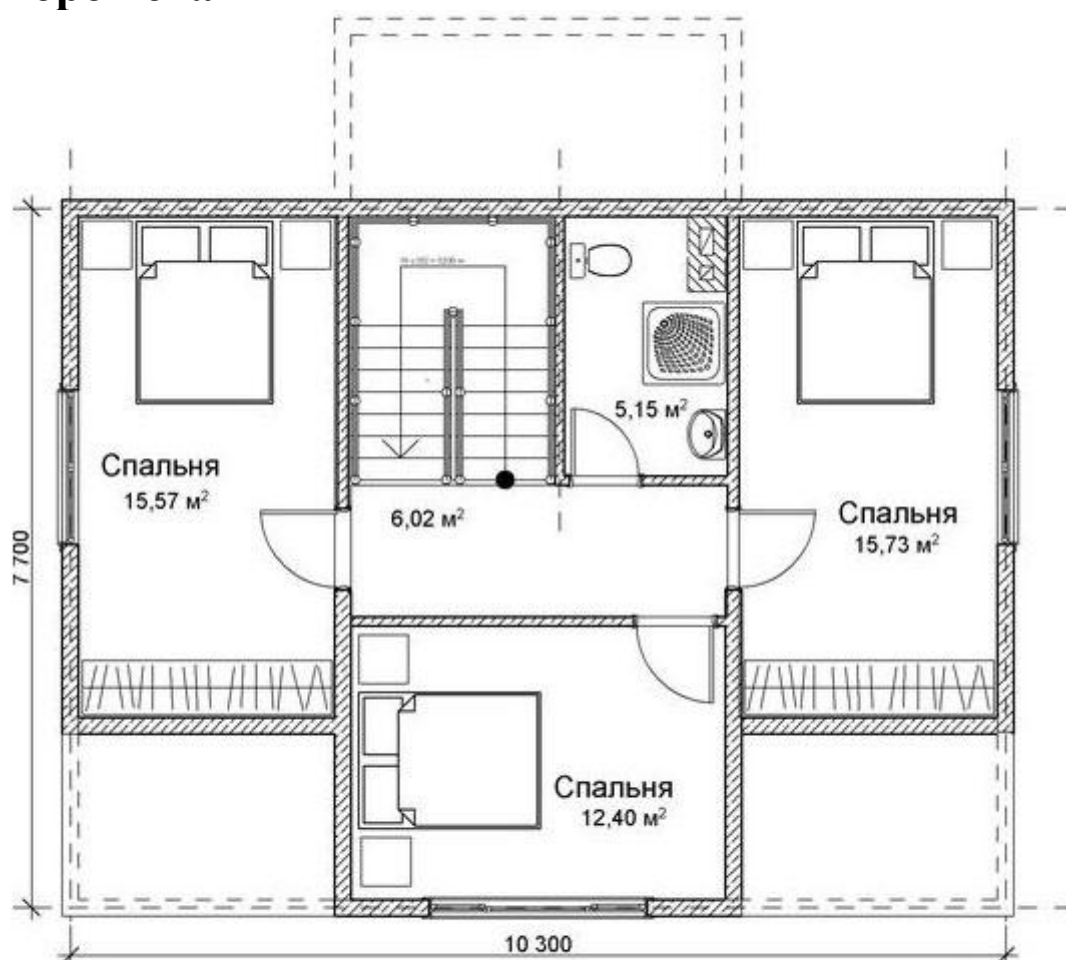

Литва

Площадь общая – 199.82 м2

Размер коттеджа - 10 300 x 9 700

Литва

Второй этаж

Площадь 2 этажа 54,87 м²

Жилая площадь 2 этажа 43,7 м²

Литва

Первый этаж

Площадь 1 этажа 78,55 м²

Жилая площадь 1 этажа 30,41 м²

Общая площадь 133,42 м²

Жилая площадь 74,11 м²

Площадь 2 этажа 54,87 м²

Жилая площадь 2 этажа 43,7 м²