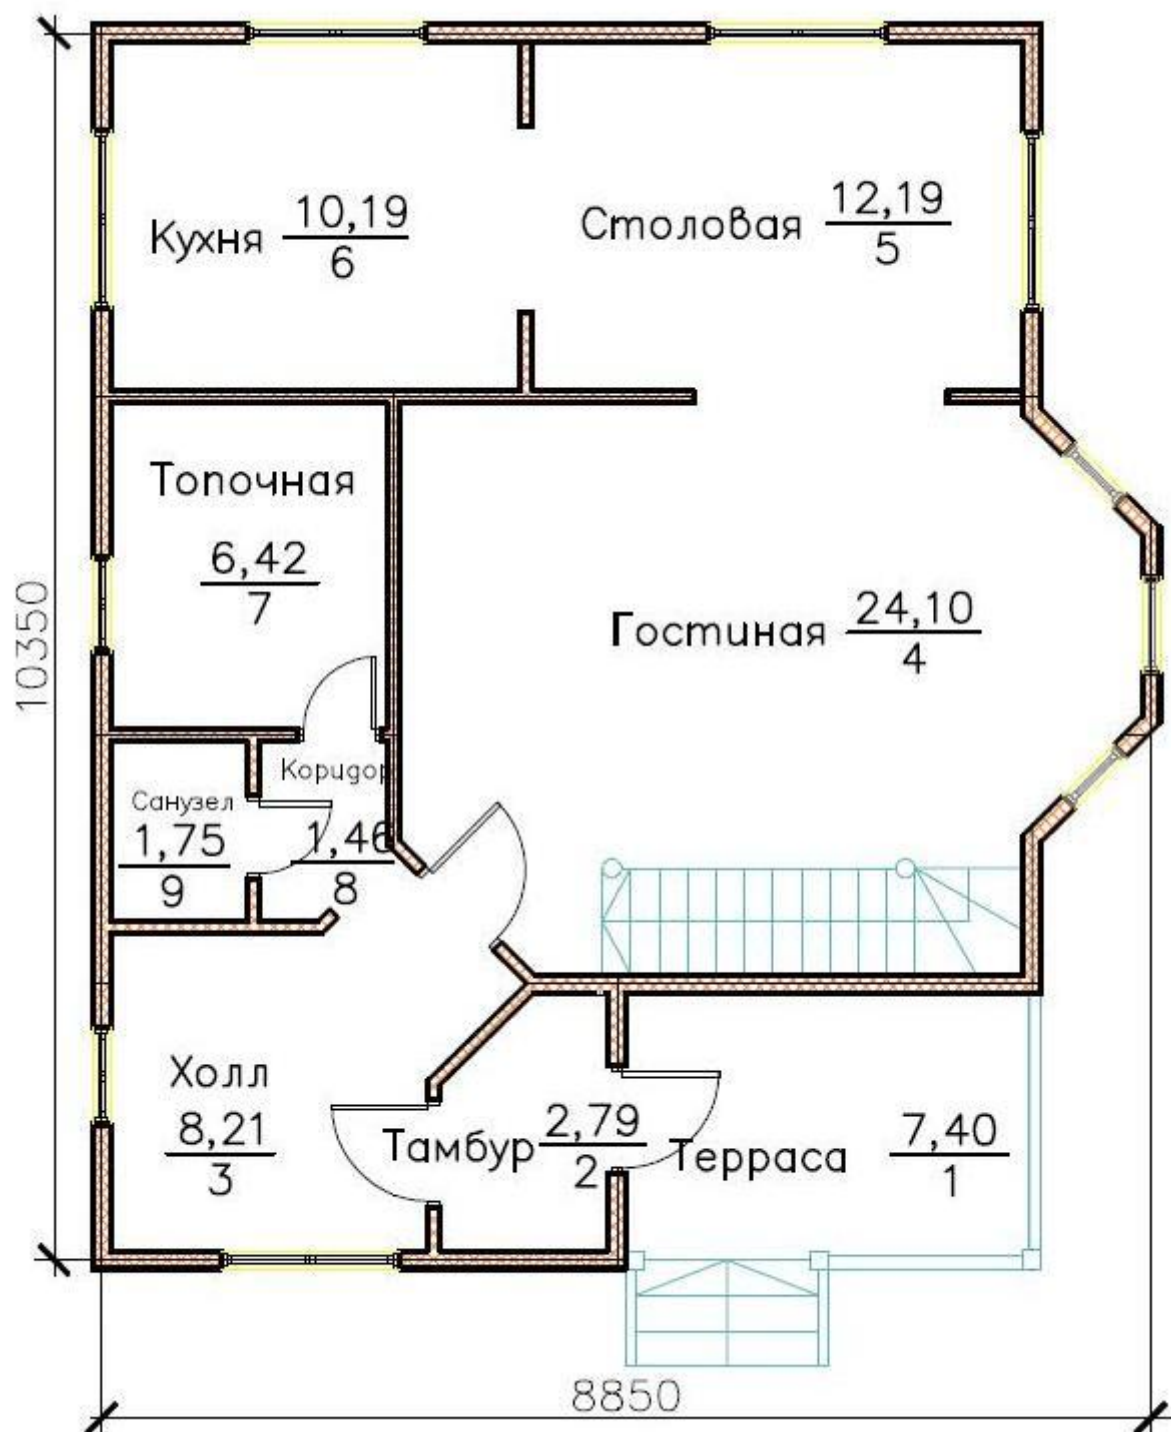

## Лейпциг 2

**Площадь общая** - 135.27 м2

**Площадь жилая** - 74.27 м2

**Размер коттеджа** - 8 500 x 8 500

## Первый этаж

## Второй этаж