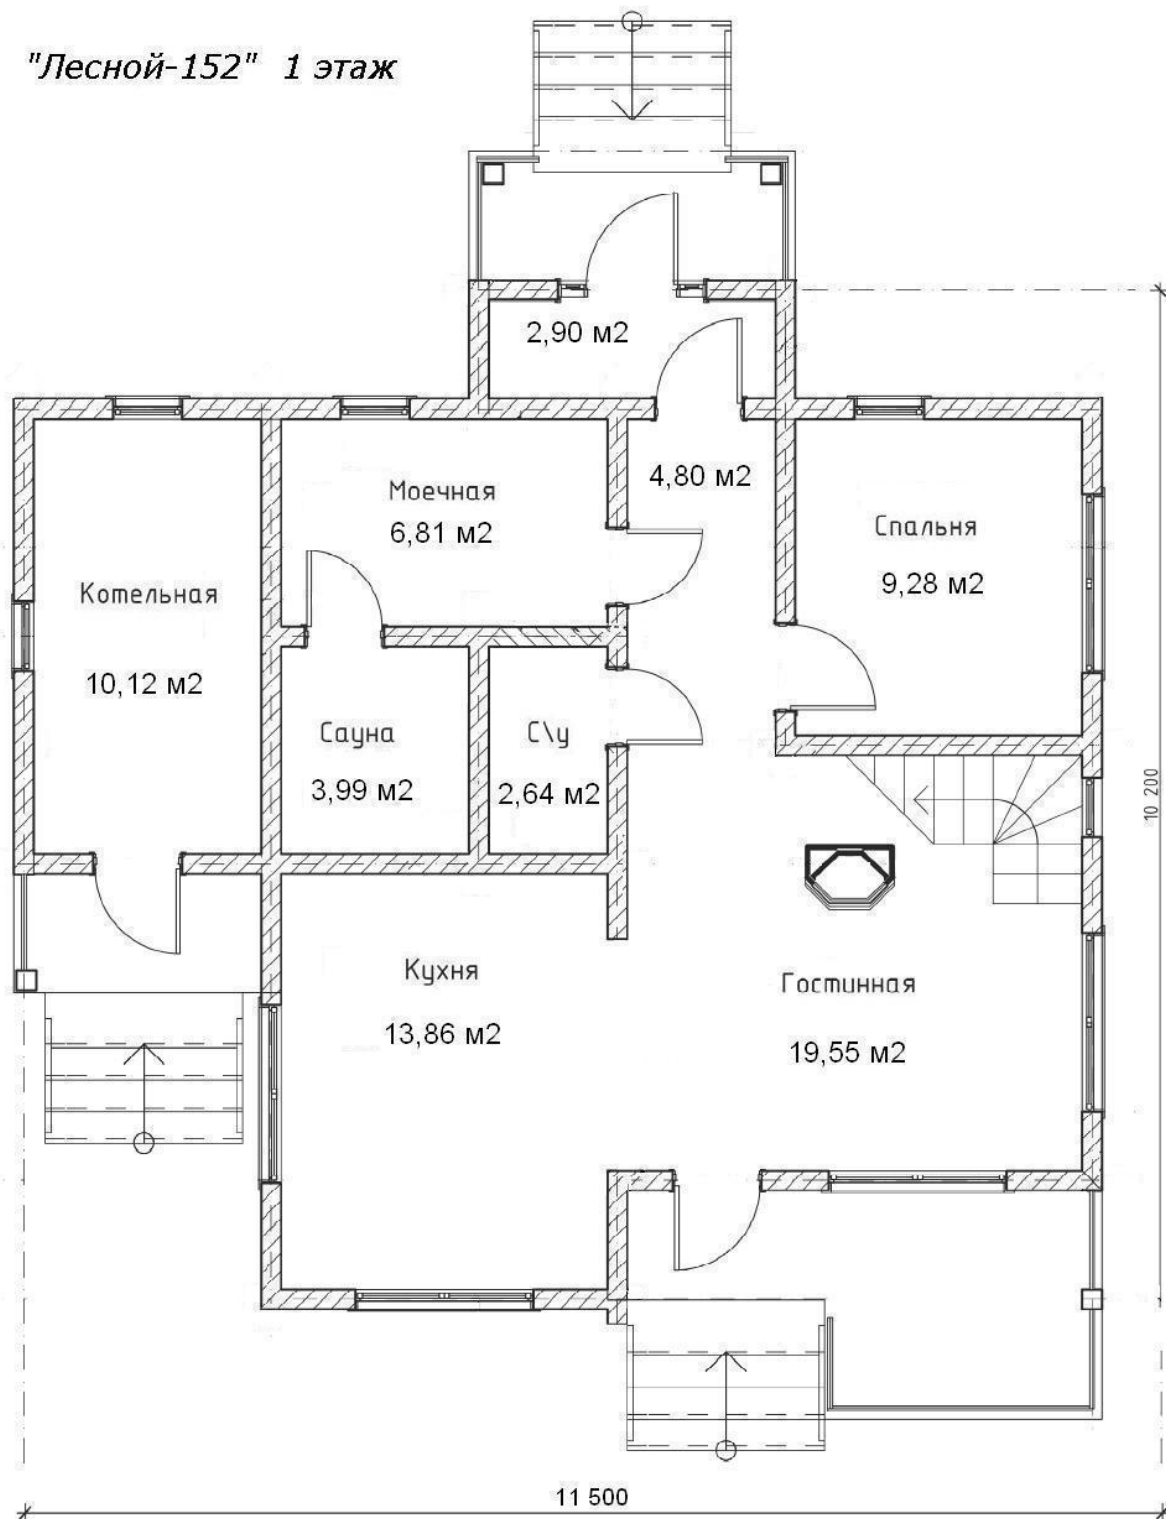

Лейпциг 1

Площадь общая - 151,8 м²
Площадь жилая - 105,0 м²
Размер коттеджа - 11 500 x 10 200

Лейпциг 1

"Лесной-152" 1 этаж

Лейпциг 1

"Лесной-152" 2 этаж