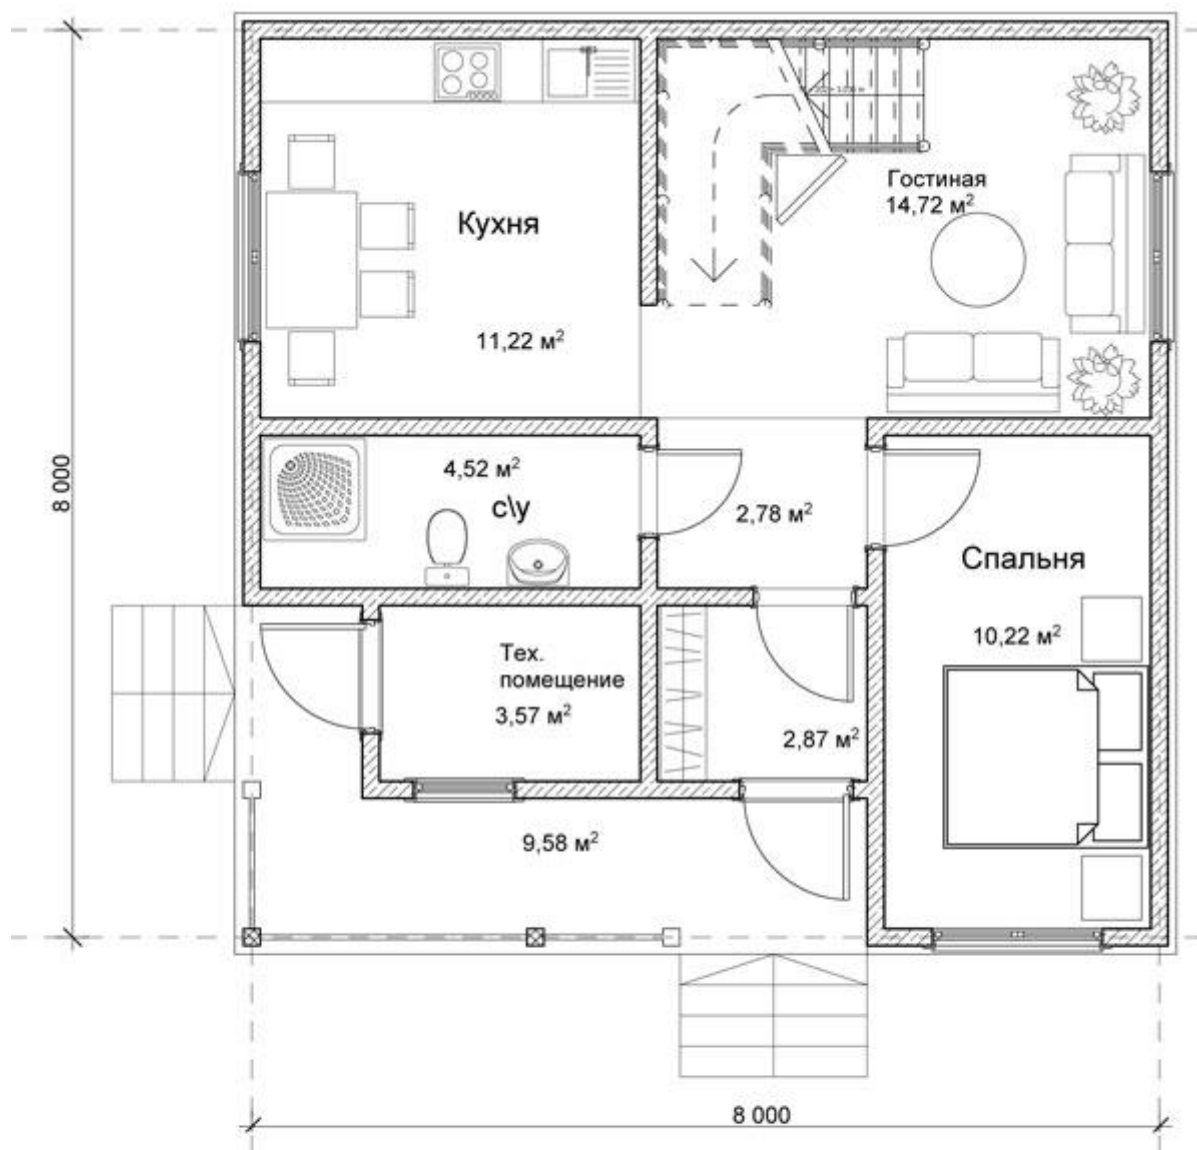

Женева - 95

Площадь общая - 95.84 м2
Площадь жилая - 59.53 м2
Размер коттеджа - 8 000 x 8 000

Женева - 95

План первого этажа

Общая площадь 1 этажа 59,48 м² Общая площадь дома 95,84 м²

Жилая площадь 1 этажа 24,94 м² Жилая площадь дома 59,53 м²

Общая площадь 2 этажа 36,36 м²

Жилая площадь 2 этажа 34,59 м²

Женева - 95

План второго этажа